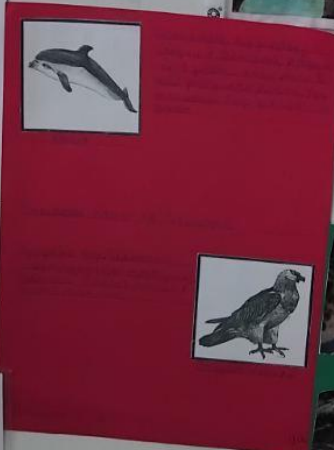

Краката му е бяла и жълта, а крилата му са
черни. Той е най-голямят донимик.
Преца се в близост на
Кюприя, от Обединява
го Несебър.

Защитата на животните

Защитата на животните
е много важна.
Трябва да се
запазват всички
видове животни.
Това е нашето
въздуха.

Емисии

Емисии
е много важна.
Трябва да се
запазват всички
видове животни.
Това е нашето
въздуха.

Емисии
е много важна.
Трябва да се
запазват всички
видове животни.
Това е нашето
въздуха.